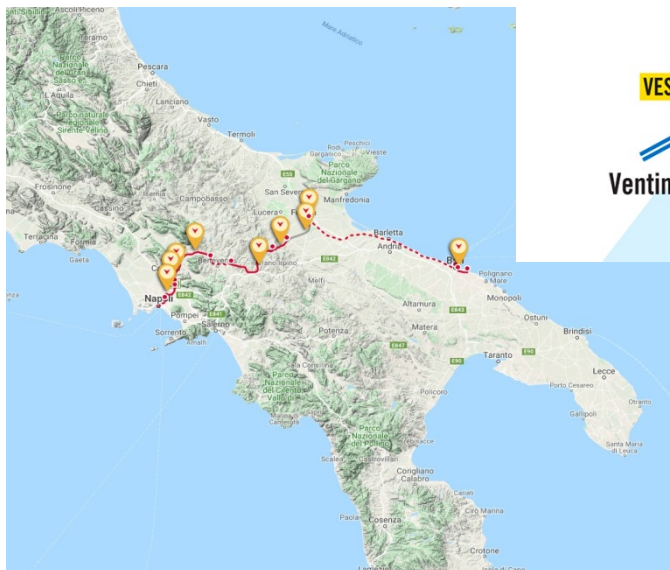

IN / ARCH

sintesi delle attività del
2019

PORTO DI NAPOLI ADSP TIRRENO CENTRALE

Area portuale di Napoli

AV/AC Napoli - Bari

Ciclo di seminari FLUSSI E LUOGHI. Infrastrutture, innovazione e sviluppo

01. Grandi infrastrutture e sviluppo del Paese

introduce
Amedeo Schiattarella

modera
Emilia Giorgi

Ingresso libero fino ad esaurimento posti

WEE GIL Largo Ascianghi, 5 (Trastevere) - Roma

Ciclo di incontri

#CROSS: i lunedì dell'Architettura

Intorno alle mura
Programma di ricerche e di iniziative
per la riscoperta delle potenzialità
delle mura di Roma

MACRO ASILO

INTORNO ALLE MURA
per un parco urbano e un itinerario pedonale

Dalle mura alla città
camminata
da Porta Pinciana al Museo MACRO

SABATO
29.06.2019
ore 17.00

appuntamento
Porta Pinciana
(angolo via Campania)

...al Museo MACRO
(via Nizza 138)
Camminando lungo le mura: video, immagini, programmi

con il patrocinio di:

REGIONE LAZIO
MR VII ROMA CAPITALE MINORILEGGIONE VII
PARCO REGIONALE DELL'APPIA ANTICA

PER INFORMAZIONI:
INTORNOALLEMURADIROMA@GMAIL.COM